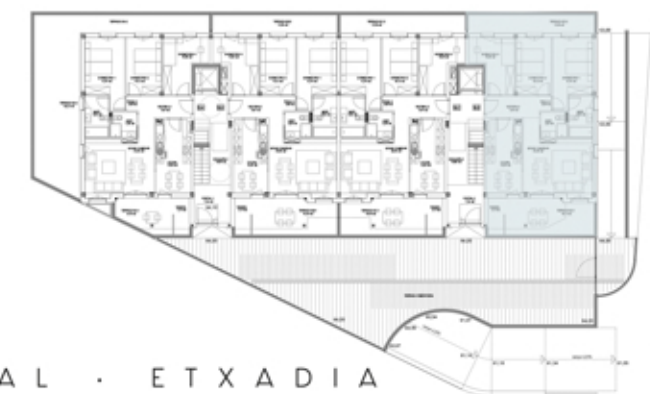

escala 1:100

VIVIENDA BAJO D

SUPERFICIE TOTAL 112,45m<sup>2</sup>

superficie útil interior 81,59m<sup>2</sup>

superficie terrazas 27,75m<sup>2</sup>

superficie tendedero 3,11m<sup>2</sup>

RESIDENCIAL · ETXADIA