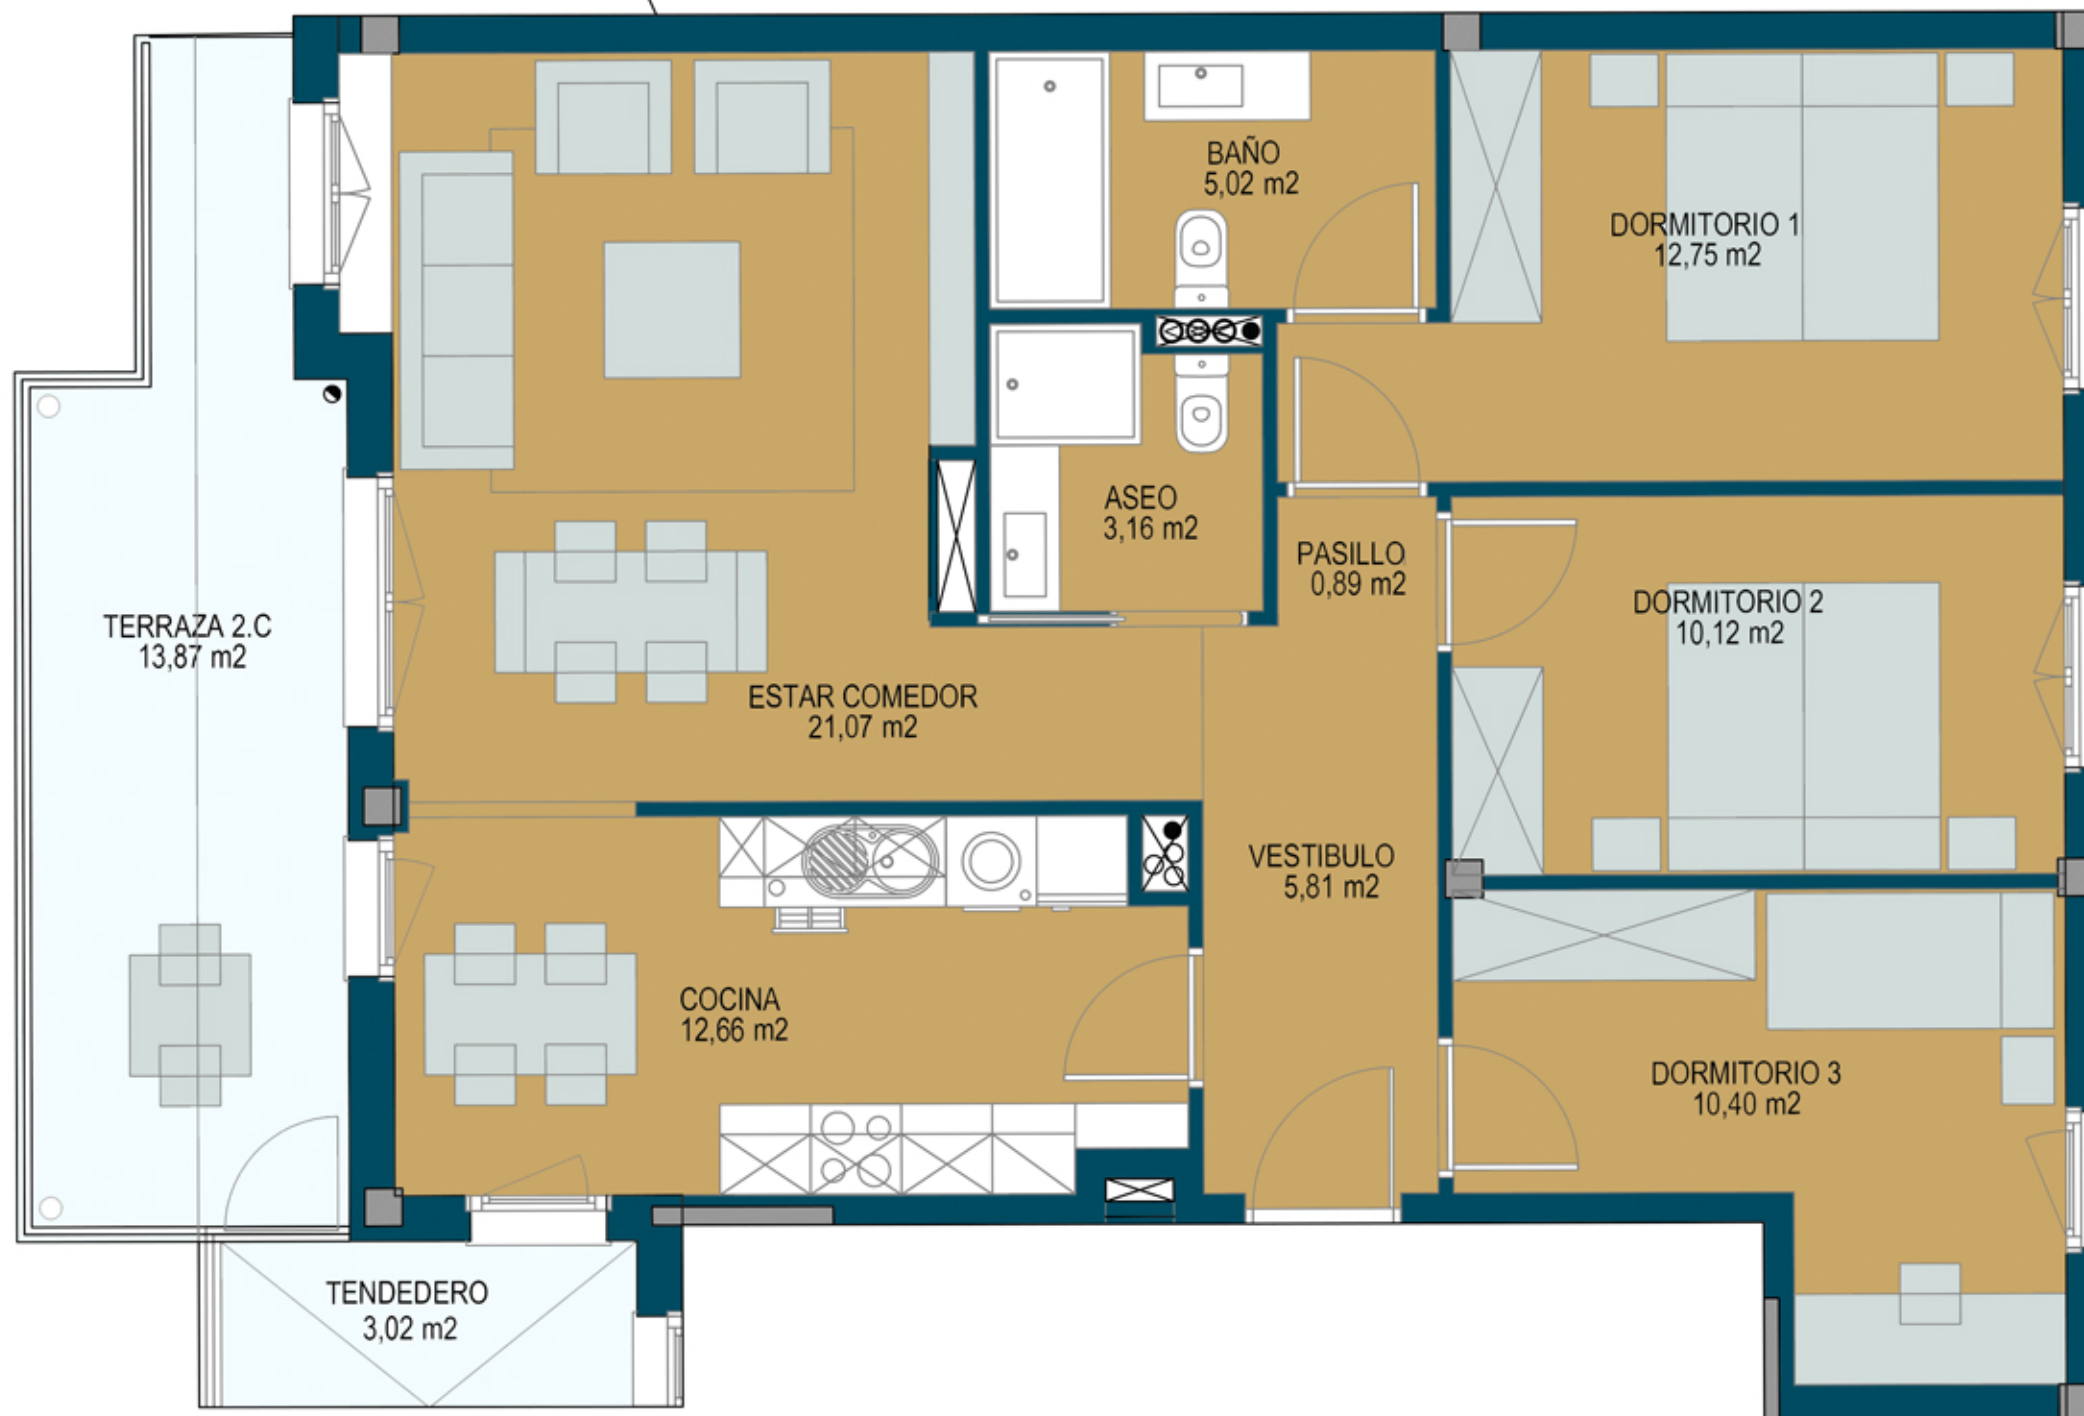

RESIDENCIAL · ETXADIA

ZABALBERRI

Aizarnazabal

escala 1:50

WWW.ZABALBERRI.COM

VIVIENDA 2ºC

SUPERFICIE TOTAL 98,86m²

superficie útil interior 81,88m²

superficie terrazas 13,87m²

superficie tendedero 3,02m²