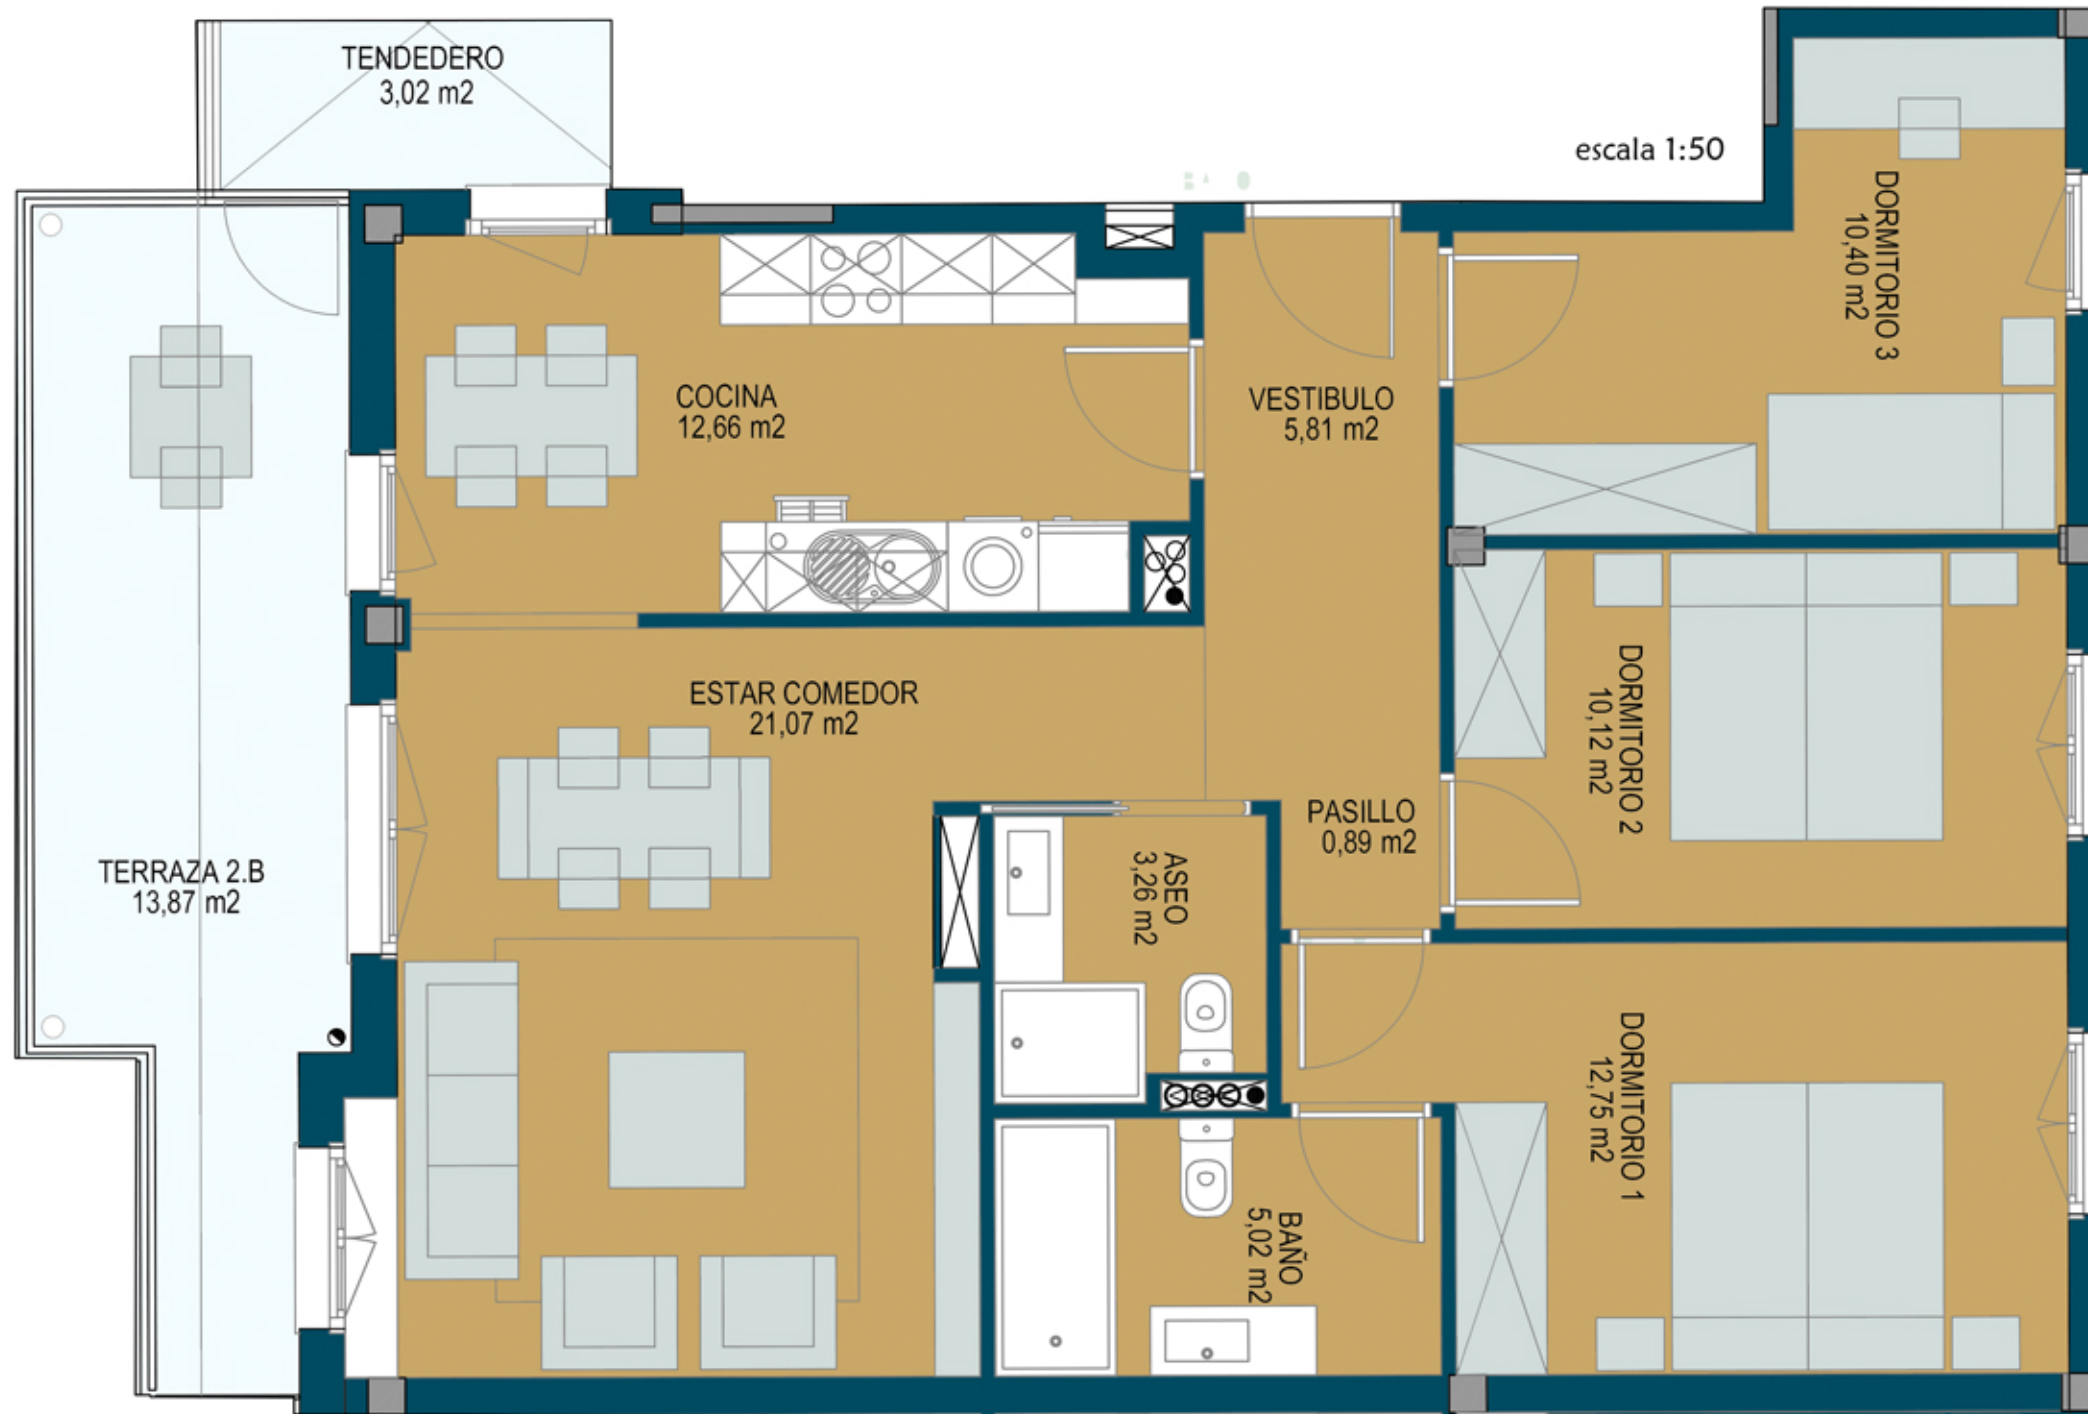

RESIDENCIAL · ETXADIA

ZABALBERRI

Aizarnazabal

WWW.ZABALBERRI.COM

VIVIENDA 2ºB

SUPERFICIE TOTAL 98,86m²

superficie útil interior 81,97m²

superficie terrazas 13,87m²

superficie tendedero 3,02m²