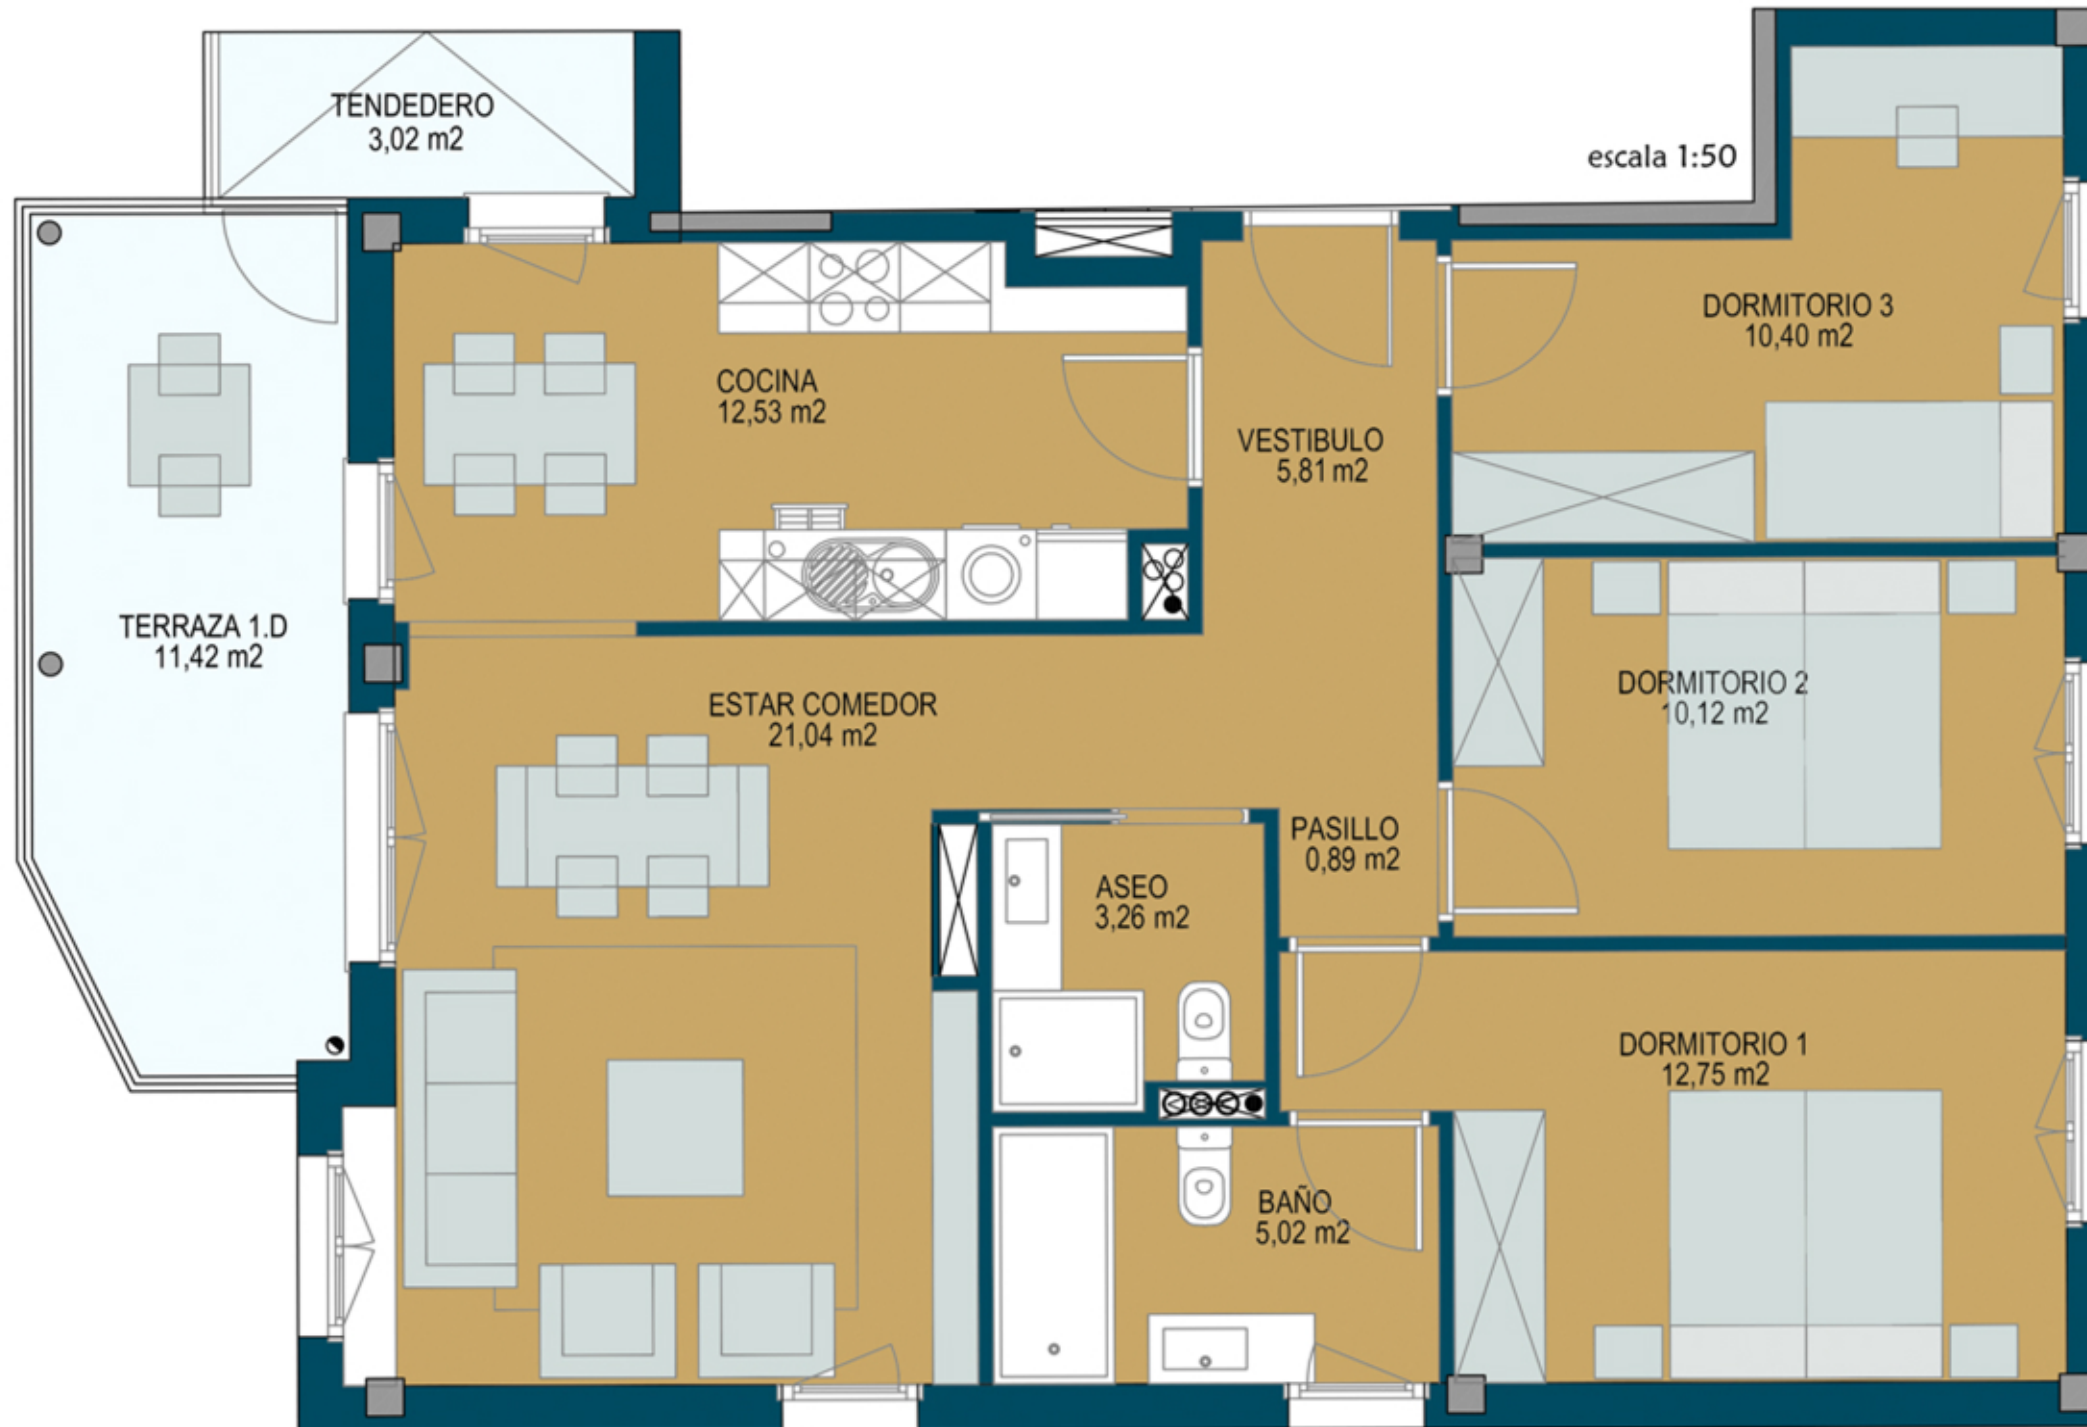

# ZABALBERRI

*Aizarnazabal*

[WWW.ZABALBERRI.COM](http://WWW.ZABALBERRI.COM)

VIVIENDA 1ºD

SUPERFICIE TOTAL 96,26 m<sup>2</sup>

superficie útil interior 81,82m<sup>2</sup>

superficie terrazas 11,42m<sup>2</sup>

superficie tendedero 3,02m<sup>2</sup>