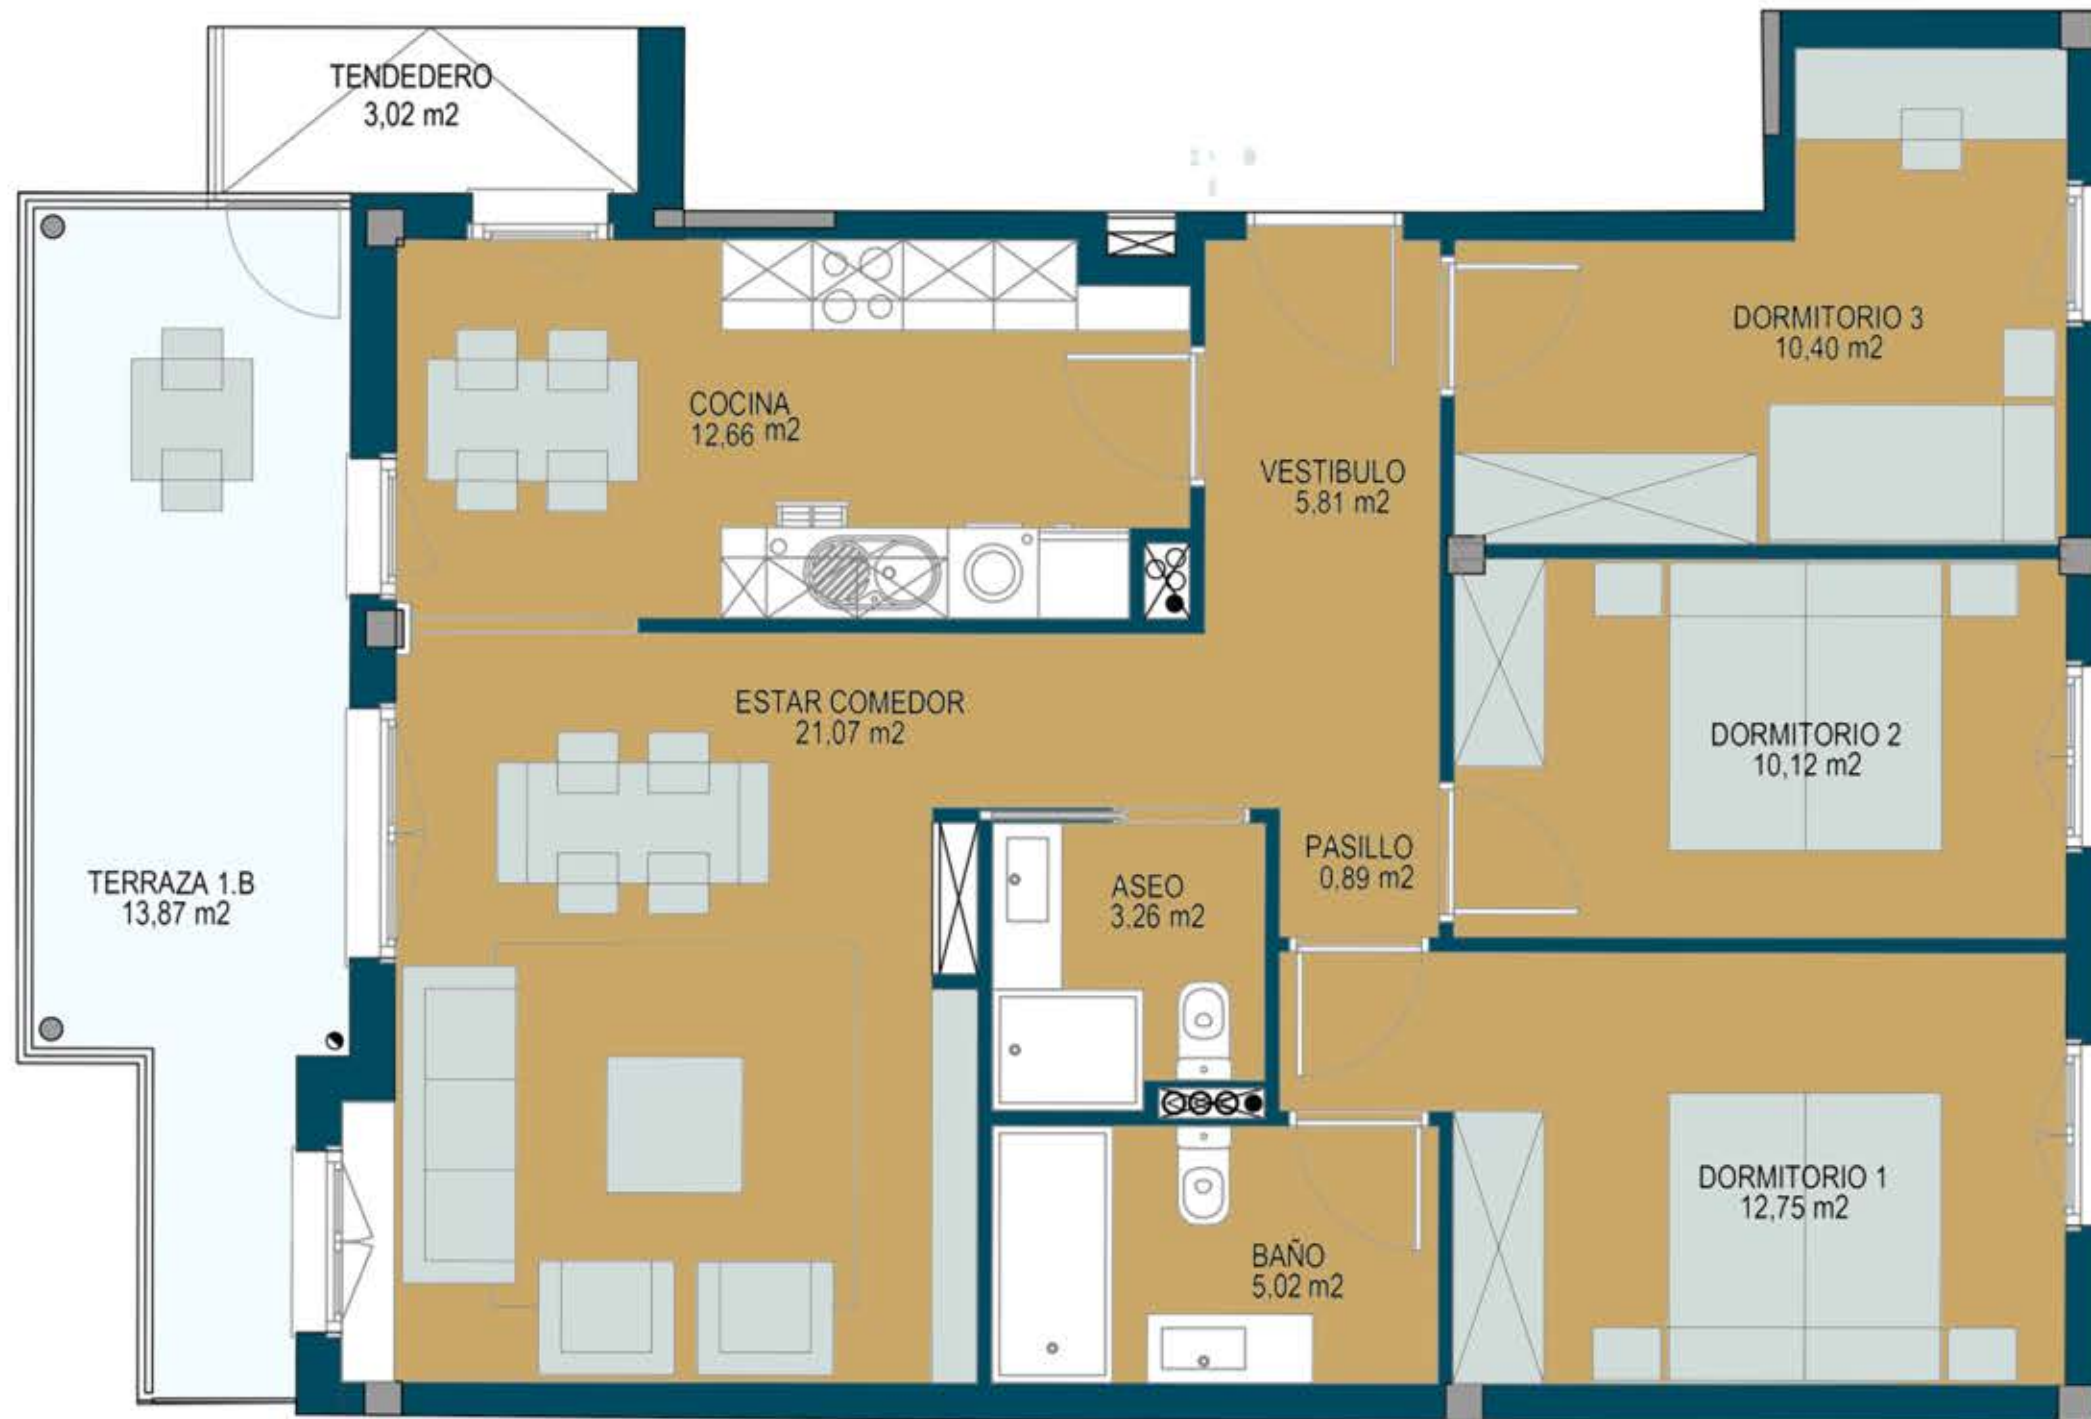

RESIDENCIAL · ETXADIA

ZABALBERRI

Aizarnazabal

escala 1:50

WWW.ZABALBERRI.COM

VIVIENDA 1ºB

superficie útil interior 81,98m²
superficie terraza 13,87m²
superficie tendedero 3,02m²

SUPERFICIE TOTAL 98,87m²